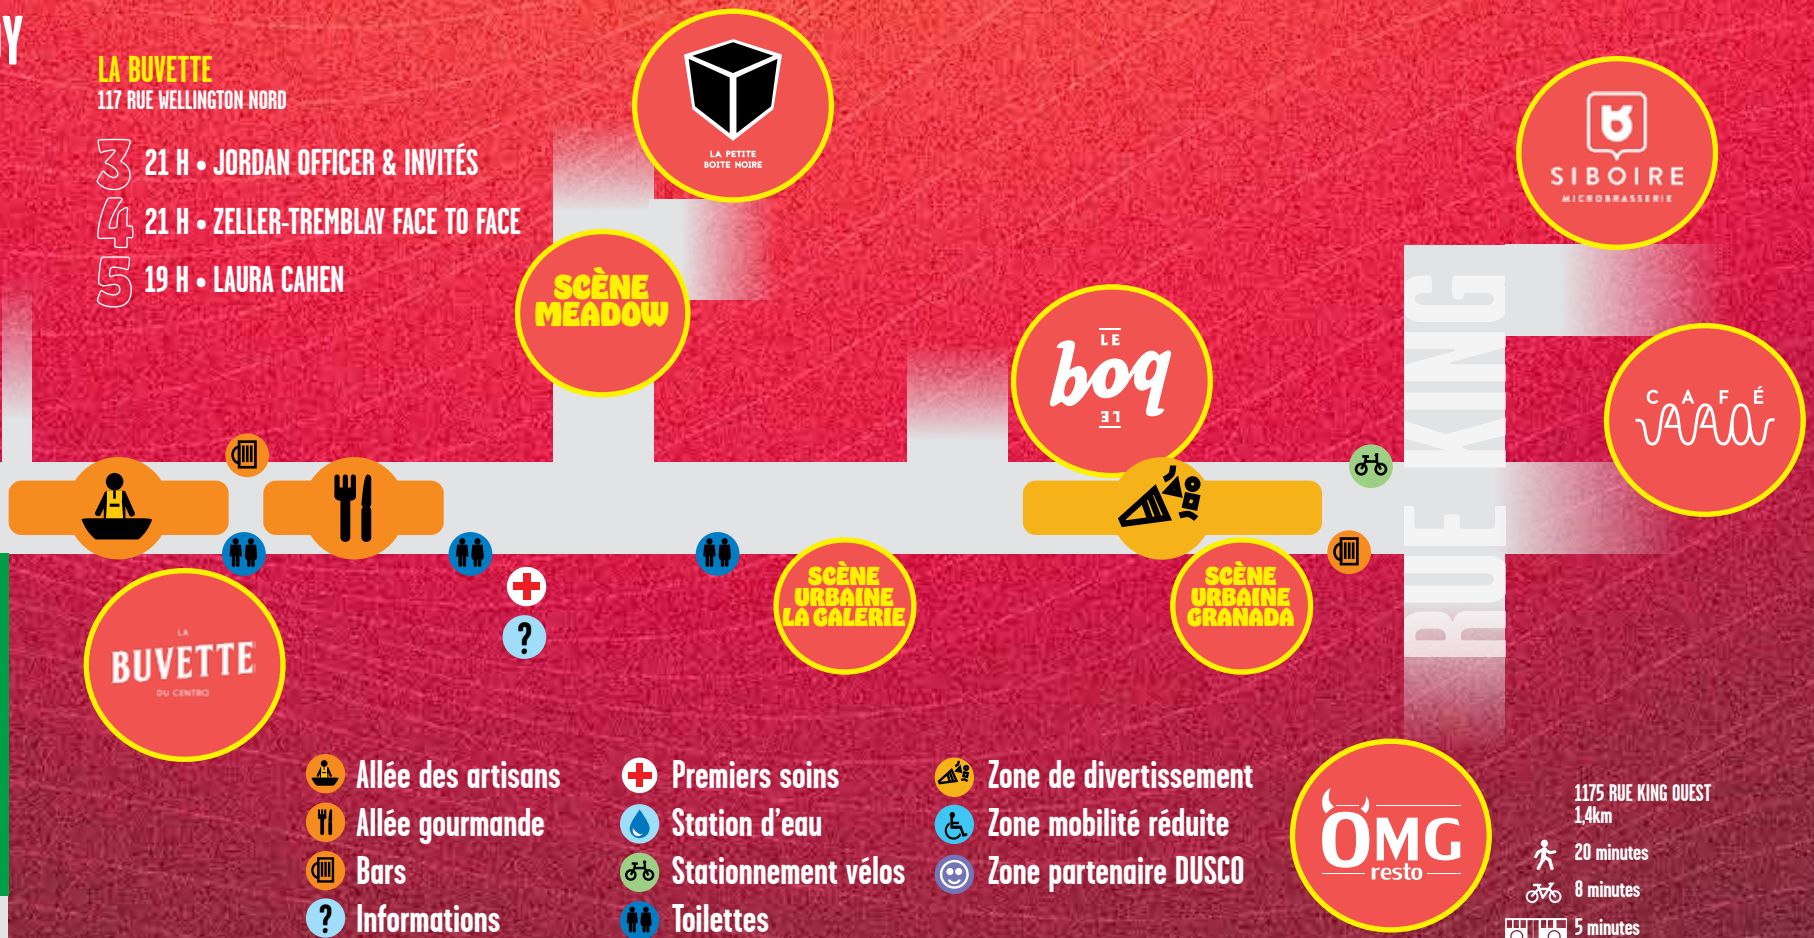

4 WE ARE WOLVES

5 DANY PLACARD

SCÈNE URBAINE GRANADA

16 H 30 ET 17 H 45
DEVANT LE THÉÂTRE GRANADA

3 JOUE POUR JOUE

4 LIKOURI

5 MARGARET TRACTEUR

SIBOIRE • 17 H ET 18 H 15

80 RUE DU DÉPÔT

3 HANORAH

4 VIOLETTE & JORDAN

5 LÉONIE GRAY

CAFÉ 440 • 18 H

146 RUE WELLINGTON SUD

3 JOE GRASS

4 BESS ATWELL

5 KLARK SOUND

OMG • 17 H 30 ET 18 H 45

1175 RUE KING OUEST

3 BELLS LARSEN

4 JESSE ENS

- Allée des artisans
- Allée gourmande
- Bars
- Informations

- Premiers soins
- Station d'eau
- Stationnement vélos
- Toilettes

- Zone de divertissement
- Zone mobilité réduite
- Zone partenaire DUSCO

OMG resto

1175 RUE KING OUEST
1,4km
 20 minutes
 8 minutes
 5 minutes